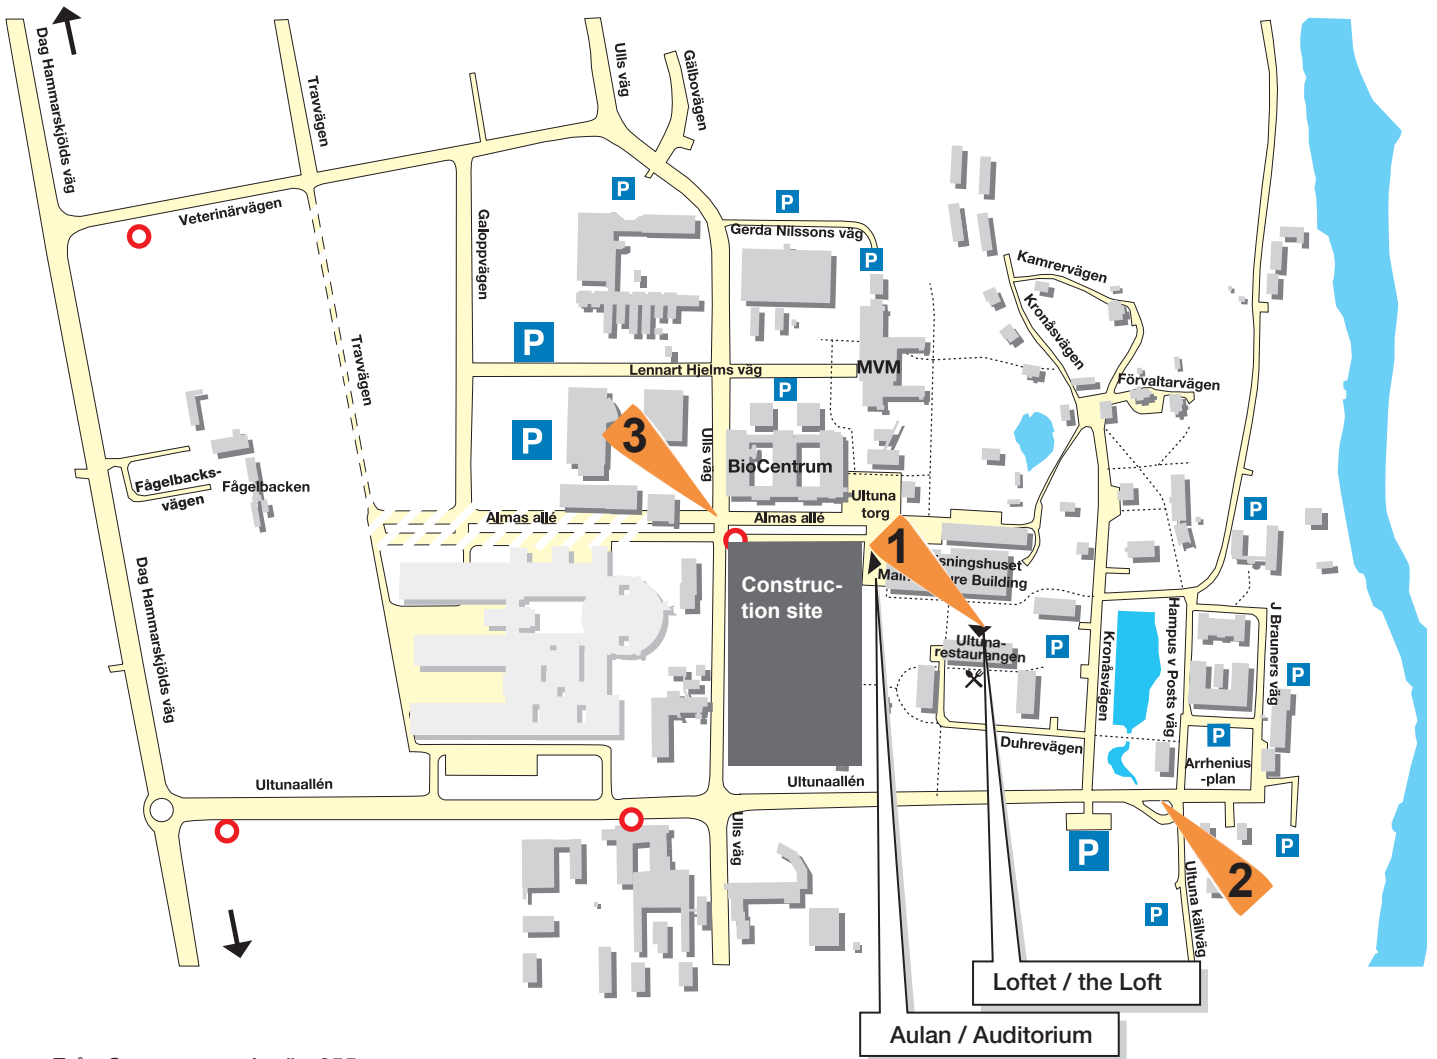

Centrala Ultuna

Från centrala Uppsala och E4
From central Uppsala and motorway E4

Från Sunnersta och väg 255
From Sunnersta and highway 255

0 100 200 300 m

1. Entrance to conference venue "Loftet"
2. Bus stop "Arrheniusplan", bus 110, 115
3. Bus stop "Campus Ultuna", bus 12, 20, 110, 115